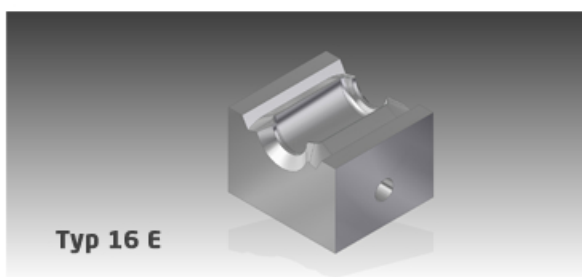

MATRYCA**ZACISKASKA TULEJE****CENA MATRYCY - komplet (góra/dół)**

matryca dla pierścienia typu T (A02) oraz pierścienia z gwintem M10 (A03)

matryca dla pierścienia A04 55 mm z redukcją otworu na 13,5 mm (np. do szpilki z gwintem M12)

matryca dla pierścienia 38 mm z redukcją otworu na 13,5 mm (A05) oraz pierścienia 38 mm (A07)

matryca dla tulei zaciskowej 80 mm do prostego łączenia 2 końców liny (A06)

matryca dla tulei zaciskowej 42 mm do prostego końcówek z kauszą (A08)

matryca dla tulei zaciskowej 24 mm do prostego końcówek z kauszą (A09)

matryca dla tulei A10 do połączenia liny 16 mm z łańcuchem normatywnym śr. 6 mm.