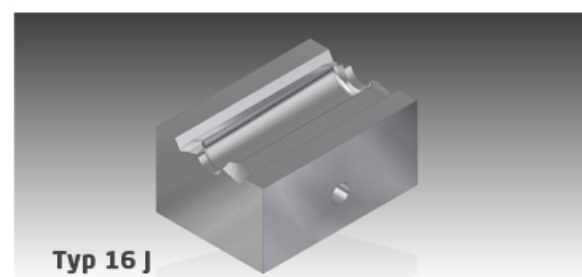

MATRYCA**ZACISKASKA TULEJE****CENA MATRYCY - komplet (góra/dół)**

matryca dla pierścienia typu T (A02) oraz pierścienia z gwintem M10 (A03)

matryca dla pierścienia A04 55 mm z redukcją otworu na 13,5 mm (np. do szpilki z gwintem M12)

matryca dla pierścienia 38 mm z redukcją otworu na 13,5 mm (A05) oraz pierścienia 38 mm (A07)

matryca dla tulei zaciskowej 80 mm do prostego łączenia 2 końców liny (A06)

matryca dla tulei zaciskowej 42 mm do prostego końcówek z kauszą (A08)

matryca dla tulei zaciskowej 24 mm do prostego końcówek z kauszą (A09)

matryca dla tulei A10 do połączenia liny 16 mm z łańcuchem normatywnym śr. 6 mm.