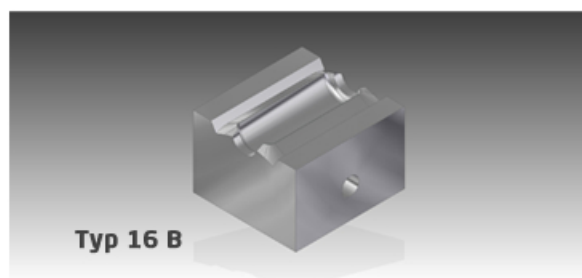

MATRYCA**ZACISKASKA TULEJE****CENA MATRYCY - komplet (góra/dół)**

matryca dla pierścienia typu T (A02) oraz pierścienia z gwintem M10 (A03)

matryca dla pierścienia A04 55 mm z redukcją otworu na 13,5 mm (np. do szpilki z gwintem M12)

matryca dla pierścienia 38 mm z redukcją otworu na 13,5 mm (A05) oraz pierścienia 38 mm (A07)

matryca dla tulei zaciskowej 80 mm do prostego łączenia 2 końców liny (A06)

matryca dla tulei zaciskowej 42 mm do prostego końcówek z kauszą (A08)

matryca dla tulei zaciskowej 24 mm do prostego końcówek z kauszą (A09)

matryca dla tulei A10 do połączenia liny 16 mm z łańcuchem normatywnym śr. 6 mm.