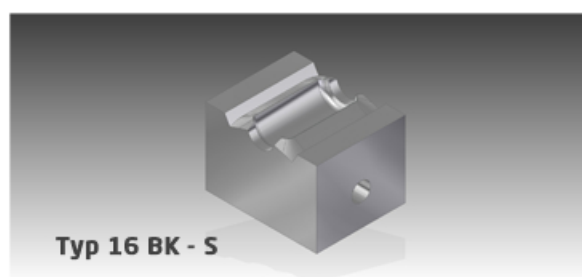

MATRYCA**ZACISKASKA TULEJE****CENA MATRYCY - komplet (góra/dół)**

matryca dla pierścienia typu T (A02) oraz pierścienia z gwintem M10 (A03)

matryca dla pierścienia A04 55 mm z redukcją otworu na 13,5 mm (np. do szpilki z gwintem M12)

matryca dla pierścienia 38 mm z redukcją otworu na 13,5 mm (A05) oraz pierścienia 38 mm (A07)

matryca dla tulei zaciskowej 80 mm do prostego łączenia 2 końców liny (A06)

matryca dla tulei zaciskowej 42 mm do prostego końcówek z kauszą (A08)

matryca dla tulei zaciskowej 24 mm do prostego końcówek z kauszą (A09)

matryca dla tulei A10 do połączenia liny 16 mm z łańcuchem normatywnym śr. 6 mm.