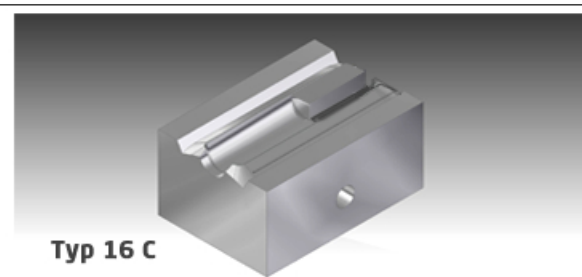

matryca dla pierścienia 38 mm z redukcją otworu na 13,5 mm (A05) oraz pierścienia 38 mm (A07)

matryca dla tulei zaciskowej 80 mm do prostego łączenia 2 końców liny (A06)

matryca dla tulei zaciskowej 42 mm do prostego końcówek z kauszą (A08)

matryca dla tulei zaciskowej 24 mm do prostego końcówek z kauszą (A09)

matryca dla tulei A10 do połączenia liny 16 mm z łańcuchem normatywnym śr. 6 mm.