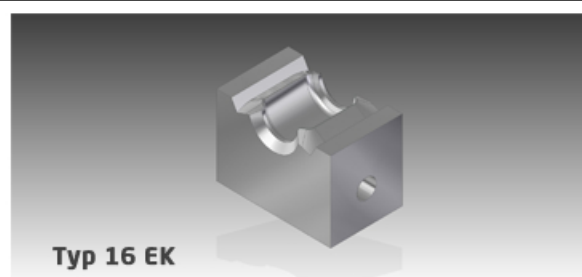

MATRYCA**ZACISKASKA TULEJE****CENA MATRYCY - komplet (góra/dół)**

matryca dla pierścienia typu T (A02) oraz pierścienia z gwintem M10 (A03)

matryca dla pierścienia A04 55 mm z redukcją otworu na 13,5 mm (np. do szpilki z gwintem M12)

matryca dla pierścienia 38 mm z redukcją otworu na 13,5 mm (A05) oraz pierścienia 38 mm (A07)

matryca dla tulei zaciskowej 80 mm do prostego łączenia 2 końców liny (A06)

matryca dla tulei zaciskowej 42 mm do prostego końcówek z kauszą (A08)

matryca dla tulei zaciskowej 24 mm do prostego końcówek z kauszą (A09)

matryca dla tulei A10 do połączenia liny 16 mm z łańcuchem normatywnym śr. 6 mm.