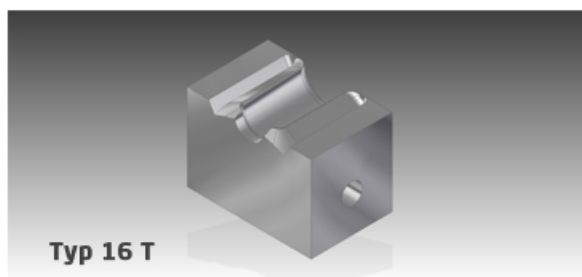

MATRYCA**ZACISKASKA TULEJE****CENA MATRYCY - komplet (góra/dół)**

matryca dla pierścienia typu T (A02) oraz pierścienia z gwintem M10 (A03)

matryca dla pierścienia A04 55 mm z redukcją otworu na 13,5 mm (np. do szpilki z gwintem M12)

matryca dla pierścienia 38 mm z redukcją otworu na 13,5 mm (A05) oraz pierścienia 38 mm (A07)

matryca dla tulei zaciskowej 80 mm do prostego łączenia 2 końców liny (A06)

matryca dla tulei zaciskowej 42 mm do prostego końcówek z kauszą (A08)

matryca dla tulei zaciskowej 24 mm do prostego końcówek z kauszą (A09)

matryca dla tulei A10 do połączenia liny 16 mm z łańcuchem normatywnym śr. 6 mm.